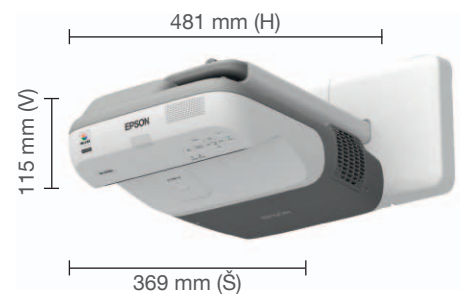

TECHNICKÉ ÚDAJE INTERAKTÍVNYCH PRVKOV

| | Epson EB-450Wi | Epson EB-460i |
|---|---|---|
| PODPOROVANÁ VEĽKOSŤ OBRAZU PRI INTERAKTÍVNYCH FUNKCIÁCH | 59" až 97" (160 – 259 cm) | 63" až 102" (160 – 259 cm) |
| TECHNOLÓGIA | Infračervené svetlo | Infračervené svetlo |
| VSTUPNÉ ZARIADENIE | Digitálne pero | Digitálne pero |
| PRIPOJENIE K POČÍTAČU | USB | USB |
| PODPORA SÚČASNÉHO VSTUPU NIEKOLKÝCH ZARIADENÍ | Nie | Nie |
| SOFTVÉR | Ovládač Easy Interactive Nástroje Easy Interactive | Ovládač Easy Interactive Nástroje Easy Interactive |
| KOMPATIBILITA (OVLÁDAČ EASY INTERACTIVE) | Windows 2000 s aktualizáciou SP4 alebo novší, Windows XP s aktualizáciou SP2 alebo novší, (Home Edition/Professional), Windows Vista* (všetky edície okrem edície Starter) Windows 7* *len 32-bitové verzie Mac OS X 10.3.x, Mac OS X 10.4.x, Mac OS X 10.5.x, Mac OS X 10.6.x | Windows 2000 s aktualizáciou SP4 alebo novší, Windows XP s aktualizáciou SP2 alebo novší, (Home Edition/Professional), Windows Vista* (všetky edície okrem edície Starter) Windows 7* *len 32-bitové verzie Mac OS X 10.3.x, Mac OS X 10.4.x, Mac OS X 10.5.x, Mac OS X 10.6.x |

RAD PROJEKTOROV EPSON S VEĽMI KRÁTKOU PROJEKČNOU VZDIALENOSŤOU

ROZMERY

KONEKTIVITA

PROJEKČNÉ VZDIALENOSTI A VEĽKOSTI OBRAZU

| Veľkosť obrazu | Projekčná vzdialenosť (cm) | |
|----------------|----------------------------|------------|
| | MODEL XGA | MODEL WXGA |
| 60" | – | 8 |
| 63" | 8 | 10 |
| 70" | 13 | 16 |
| 75" | 17 | 20 |
| 80" | 21 | 24 |
| 85" | 24 | 28 |
| 90" | 28 | 32 |
| 96" | – | 37 |
| 102" | 37 | – |