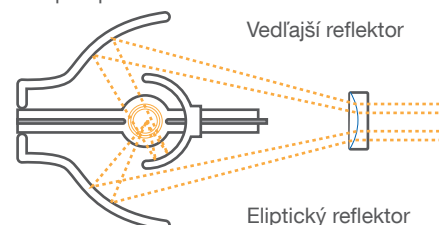

E-TORL

Lampa Epson E-TORL

Vedľajší reflektor

Eliptický reflektor