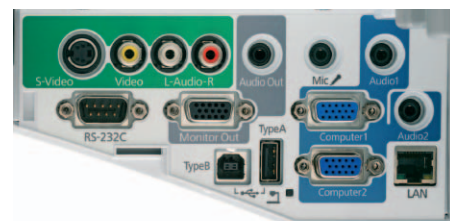

KONEKTIVITA

PROJEKČNÉ VZDIALENOSTI A VEĽKOSTI OBRAZU

Veľkosť obrazu	Projekčná vzdialenosť (cm)	
	MODEL XGA	MODEL WXGA
60"	–	8
63"	8	10
70"	13	16
75"	17	20
80"	21	24
85"	24	28
90"	28	32
96"	–	37
102"	37	–

OBSAH BALENIA

- Hlavná jednotka
- Doska na uchytenie na stenu s krytom
- Kryt kábla
- Pero Easy Interactive Pen (ELPPN01)*

VOLITELNÉ PRÍSLUŠENSTVO

- Náhradná lampka (ELPLP57)
- Súprava vzduchových filtrov (ELPAF27)
- Jednotka bezdrôtovej siete LAN (ELPAP03)
- Kľúč USB pre rýchle bezdrôtové pripojenie (ELPAP05)
- Epson USB Visualiser (ELPDC06)

*Len projektory Epson EB-450Wi a EB-460i