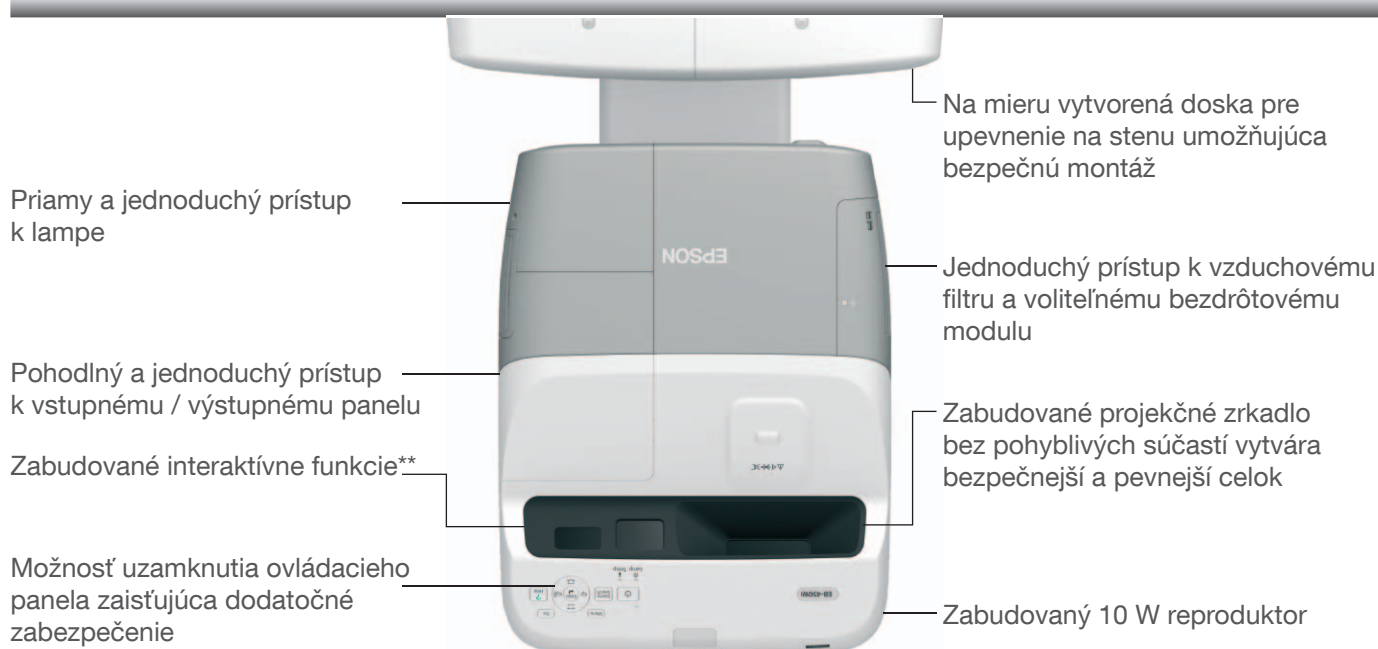

NAPLNENIE POŽIADAVIEK

Rad projektorov Epson s veľmi krátkou projekčnou vzdialenosťou ponúka pokročilé funkcie, ktoré sú odpoveďou na vysoké technologické požiadavky v prostredí výučby. Možnosti prezentácie sú v modernej dobe zdokonaľované špičkovou technológiou a inováciou v oblasti projektorov.

Epson EB-440W	WXGA	2200 lm	10 W	2-in-1 USB display	WiFi + Ethernet*
Epson EB-450W	WXGA	2500 lm	10 W	2-in-1 USB display	WiFi + Ethernet*
Epson EB-460	XGA	3000 lm	10 W	2-in-1 USB display	WiFi + Ethernet*
Epson EB-450Wi	WXGA	2500 lm	10 W	2-in-1 USB display	WiFi + Ethernet*
Epson EB-460i	XGA	3000 lm	10 W	2-in-1 USB display	WiFi + Ethernet*

*Voliteľné pripojenie Wi-Fi

**Len projektory Epson EB-450Wi a EB-460i