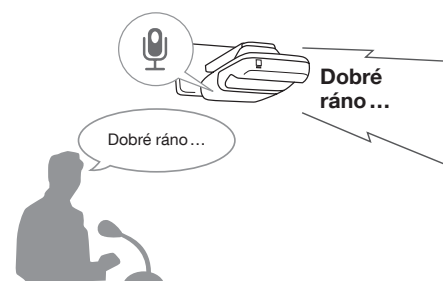

Naše interaktívne projektory sú reakciou na rýchlo sa vyvíjajúce požiadavky na informačné technológie pri výučbe – zaručia vám kvalitnejšiu, spontánnejšiu a zaujímavejšiu výučbu. Interaktívne pero použiteľné na každom povrchu úplne zastúpi tradičnú myš – a nie je potrebná žiadna montáž nákladnej interaktívnej tabule, ako to vyžadujú iné zariadenia.

Kamera projektora je schopná zaznamenať polohu interaktívneho pera na obrazovke alebo povrchu, a vy tak budete môcť zlepšiť úroveň svojich prezentácií, tvoriť a ukladať poznámky a mať každú časť prezentácie úplne vo svojich rukách.

Epson **EB-450Wi**
Epson **EB-460i**

03

Pero Easy Interactive Pen

Pero Easy Interactive Pen môžete použiť na takmer každom povrchu a dodať tak svojim prezentáciám nový rozmer.

Zavedenie zvuku do učebne

Spolu so schopnosťou projekcie vysoko kvalitného obrazu poskytujú tieto projektory výkonný reproduktor, ktorý zosilní nahrávku alebo hlas prednášajúceho podľa vašich priání.

Interaktívne funkcie

- Kompatibilné s množstvom operačných systémov
- Montáž ďalšej interaktívnej tabule alebo zariadenie nie je potrebná
- Používatelia môžu pomocou pera Easy Interactive Pen pracovať priamo na projekčnom povrchu
- Štandardnou súčasťou balenia je pero Easy Interactive Pen a ovládač do počítača