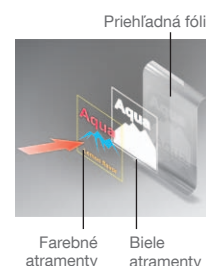

Povrchový tlačový režim

Prezeranie z potlačenej strany