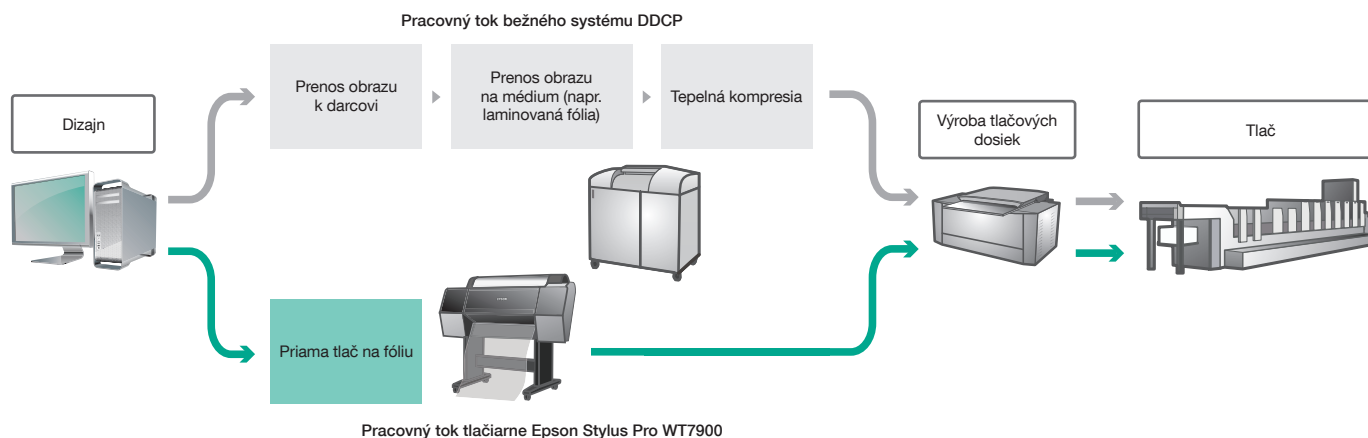

Nový zásobník fólií opatrne zhromažďuje a skladá nátlaky, aby bránil poškodeniu potlačenej strany, a vždy podáva skvelé výsledky.

## Stála kvalita a jednoduchá údržba

Biely atrament Epson vyžaduje menej premiešavania než normálne atramenty, pretože pigment v jeho roztoku zostáva uložený dlhšiu dobu. V prípade potreby premiešania sa zobrazí správa na displeji LCD. Systém automatickej kontroly dýz taktiež automaticky preveruje stav dýz a čistí tlačovú hlavu, aby ste mohli spoľahlivo tlačiť dlhšiu dobu. Tento systém nevyžaduje žiadne médiá, jeho činnosť trvá menej než 15 sekúnd a je možné ho spúšťať dokonca aj počas bezobslužných tlačových úloh.

## Vysoká produktivita a presnosť

Tlačová hlava MicroPiezo™ TFP bola navrhnutá špeciálne na použitie s vysoko viskóznymi atramentmi. Optimalizuje tvar kvapiek, ich veľkosť a presnosť, čím zaisťuje neprekonateľnú kvalitu obrazu a maximálnu rýchlosť. Veľmi malé kvapky atramentu vytvárajú biele prechody, ktoré staršie nátlackové prístroje obalov vytlačiť nedokázali.

## Bezproblémová integrácia, jednoduchá prevádzka

Táto tlačiareň bola navrhnutá, aby bez problémov zapadla do pracovných tokov nátlakov a samotnej tlače u hlavných poskytovateľov riešení RIP a systémov pracovných tokov. V porovnaní s digitálnymi nátlackovými prístrojmi podstatne skraca celý pracovný proces, pretože tlačí priamo na fóliu bez nutnosti laminácie. Voliteľné zariadenie SpectroProofer ešte viac uľahčuje prácu, pretože automatizuje veľké množstvo procesov, ako je vytváranie profilov ICC alebo certifikácia nátlakov.