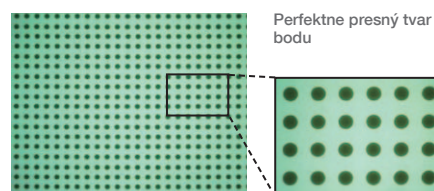

RÝCHLOSŤ A EFEKTIVITA

Tlačiareň Epson Stylus Pro WT7900 dodáva presné a spoľahlivé nátlacky profesionálnych obalov a výtlacky výrobných modelov či rozsiahlych návrhov. Kombinuje tú najlepšiu kvalitu výtlakov a vynikajúcu stabilitu farieb s okamžitým schnutím médií a rýchlou tlačou.

Stála kvalita a jednoduchá údržba

Biely atrament Epson vyžaduje menej premiešavania než normálne atramenty, pretože pigment v jeho roztoku zostáva uložený dlhšiu dobu. V prípade potreby premiešania sa zobrazí správa na displeji LCD. Systém automatickej kontroly dýz taktiež automaticky preveruje stav dýz a čistí tlačovú hlavu, aby ste mohli spoľahlivo tlačiť dlhšiu dobu. Tento systém nevyžaduje žiadne médiá, jeho činnosť trvá menej než 15 sekúnd a je možné ho spúšťať dokonca aj počas bezobslužných tlačových úloh.

Vysoká produktivita a presnosť

Tlačová hlava MicroPiezo™ TFP bola navrhnutá špeciálne na použitie s vysoko viskóznymi atramentmi. Optimalizuje tvar kvapiek, ich veľkosť a presnosť, čím zaisťuje neprekonateľnú kvalitu obrazu a maximálnu rýchlosť. Veľmi malé kvapky atramentu vytvárajú biele prechody, ktoré staršie nátlackové prístroje obalov vytlačiť nedokázali.