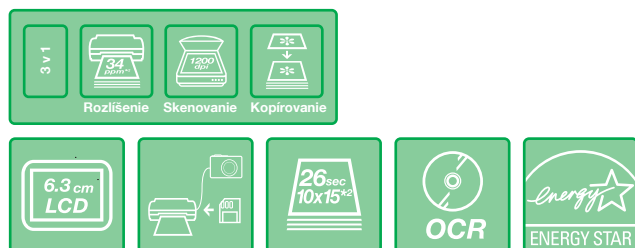

EPSON STYLUS SX410 SERIES

EPSON STYLUS SX410 SERIES

Toto multifunkčné zariadenie má displej LCD s uhlopriečkou 6,3 cm a zásuvky na pamäťové karty pre jednoduchú a rýchlu tlač bez nutnosti použitia počítača. Súčasne je finančne úsporné vďaka samostatným zásobníkom atramentu, pri ktorých stačí vymeniť len spotrebovanú farbu.

Zvládnite všetku svoju tlač dokumentov a fotografií, skenovanie a kopírovanie s kompaktným zariadením radu Epson Stylus SX410. Tlačte odolné fotografie v laboratórnej kvalite z počítača alebo prehliadajte, vyberajte a tlačte priamo z pamäťovej karty pomocou displeja LCD s uhlopriečkou 6,3 cm.

Atrament Epson DURABrite Ultra Ink umožňuje tlač dokumentov vo vysokej kvalite alebo fotografií v laboratórnej kvalite, ktoré odolávajú vode, blednutiu a dokonca aj zvýrazňovačom. Jednoducho použiteľný softvér vylepší vaše obrázky, odstráni efekt červených očí a znova oživí staré naskenované fotografie, takže vždy získate najlepší možný výsledok.

- Štýlové kompaktné multifunkčné zariadenie pre tlač dokumentov a fotografií;
- prezeranie a tlač fotografií z pamäťovej karty pomocou veľkého displeja LCD s uhlopriečkou 6,3 cm;
- ušetríte peniaze so samostatnými zásobníkmi atramentu – stačí vymeniť len zásobník s farbou, ktorú používate;
- atrament Epson DURABrite Ultra zaisťuje dokumenty vo vysokej kvalite a fotografie v laboratórnej kvalite;
- priama tlač z fotoaparátov kompatibilných s rozhraním PictBridge;
- odstránenie efektu červených očí a vylepšovanie obrázkov pomocou softvéru Epson Easy Photo Print;
- obnova farieb na naskenovaných starých fotografiách pomocou softvéru Epson Easy Photo Fix™;
- rýchle kopírovanie a tlač fotografií bez nutnosti použiť počítač.

ODPORÚČANÉ ATRAMENTY*1

ATRAMENT EPSON DURABRITE
ULTRA INK

Ušetríte peniaze. Vďaka samostatným atramentovým kazetám Epson DURABrite Ultra stačí vymeniť vždy len prázdny zásobník.

● T0711 ● T0712 ●●●● T0715
● T0713 ● T0714

EPSON®
EXCEED YOUR VISION