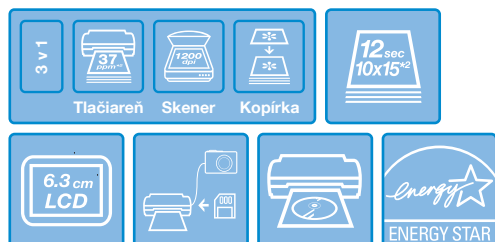

Vďaka tomuto všestrannému multifunkčnému zariadeniu môžete tlačiť, skenovať a kopírovať fotografie, ktoré prevýšia kvalitu fotolaboratória. Či už tlačíte lesklé fotografie bez okrajov vo formáte A4 alebo skenujete staré fotografie a obnovujete ich farby pomocou softvéru Epson Easy PhotoFix, zariadenie Epson Stylus Photo PX650 je perfektným partnerom fotoamatérov.

Vďaka fotografickým atramentom Epson Claria si môžete byť istí, že vaše fotografie budú vyzerať skvele a vydržia niekoľko generácií – až 98 rokov vo fotografickom rámečku a vyše 200 rokov v albume*². Samostatné atramentové zásobníky vám poskytujú vysoké úspory, pretože je nutné meniť iba tú farbu, ktorú spotrebujete.

Môžete dokonca tlačiť priamo na vhodné disky CD a DVD a poskytnúť im tak profesionálny vzhľad.

- Kompletný systém s podporou vysokého rozlíšenia pre fotoamatérov
- Fotografie v lepšej kvalite než z fotolaboratória
- Tlač fotografie formátu 10 x 15 cm za približne 12 sekúnd*²
- Fotografický atrament Epson Claria pre žiarivé fotografie, ktoré v albume vydržia až 200 rokov*²
- Prezeranie a tlač fotografií pomocou displeja LCD s uhlopriečkou 6,3 cm
- Obsahuje balíček fotografického papiera Epson
- Priama tlač na vhodné disky CD a DVD umožňujúca ich osobné označenie
- Úspora nákladov na tlač vďaka samostatným zásobníkom atramentu – stačí vymeniť spotrebovanú farbu