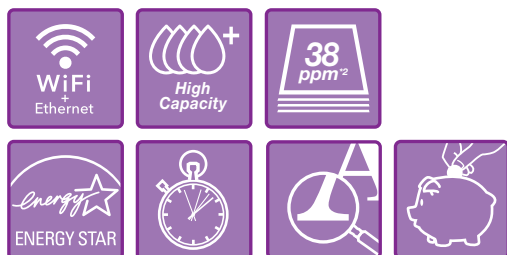

EPSON STYLUS OFFICE B40W

EPSON STYLUS OFFICE B40W

Táto vysokorýchlostná pracovná atramentová tlačiareň má zabudovanú flexibilitu sietí Ethernet a Wi-Fi. Pre používateľov v sieti umožňuje rýchlu a jednoduchú tlač všetkého od ostrých dokumentov až po farebné pracovné prezentácie.

Táto rýchla farebná atramentová tlačiareň vylepšuje produktivitu vo vašej kancelárii a s atramentom Epson DURABrite™ Ultra vytvára skvelé odolné výsledky na veľkom množstve médií. Odolný text podobný laserovému dokonca odoláva zvyrazňovačom.

Vstavané rozhranie sietí Wi-Fi a Ethernet uľahčuje zdieľanú tlač. Kompaktný a štýlový dizajn jednoducho zapadne do prostredia kancelárie. Veľmi nízka spotreba energie a samostatné atramenty s vysokou výťažnosťou šetria vašej spoločnosti náklady.

- Vstavané rozhranie sietí Wi-Fi a Ethernet
- Rýchla tlač v podnikovej kvalite až 27 str./min.
- Väčšia efektívnosť spotreby než pri laserových tlačiarnach*2
- Čierny atrament XL dokáže vytlačiť až štyrikrát viac*2
- Nízke náklady na stránku porovnateľné s laserovými tlačiarnami*2
- Díky samostatným atramentom vymeníte len kazetu so spotrebovanou farbou

EPSON®
EXCEED YOUR VISION