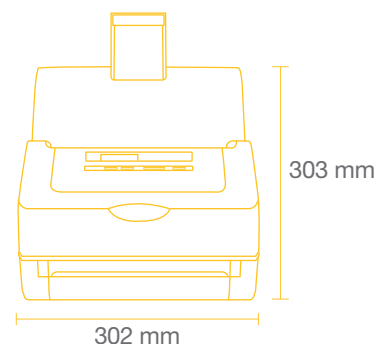

* K dispozícii na bezplatné prevzatie na webových stránkach Epson

EPSON GT-S80 SERIES

OBSAH BALENIA

Epson GT-S80 – B11B194091

- Skener Epson GT-S80
- Podávač hárkov
- AC adaptér
- Záručný list
- Kábel USB
- Epson Event Manager 2.1, Copy Utility, Presto! Page Manager 8 Pro, ABBYY FineReader 6.0(Win)/ 5.0(Mac) Sprint Plus, Presto! BizCard 5 SE

Epson GT-S80N (len systém Windows) – B11B194091NP

- Skener Epson GT-S80N
- Podávač hárkov
- AC adaptér
- Záručný list
- Kábel USB
- Epson Event Manager 2.1, rozhranie Edimax Network, Copy Utility, Presto! Page Manager 8 Pro, ABBYY FineReader 6.0 (Win) / 5.0 (Mac) Sprint Plus, Presto! BizCard 5 SE

EPSON EUROPE B.V.
Telefon: +420 548 427 811
Fax: +420 548 427 816
Infoline: 0850 111 429

Organizační složka
Slavičkova 1a
638 00 Brno
Česká republika

www.epson.sk

Ochranné známky a registrované ochranné známky sú vlastníctvom spoločnosti Seiko Epson Corporation alebo príslušných vlastníkov. Informácie o tomto výrobku môžu byť zmenené bez predchádzajúceho upozornenia.

EPSON®