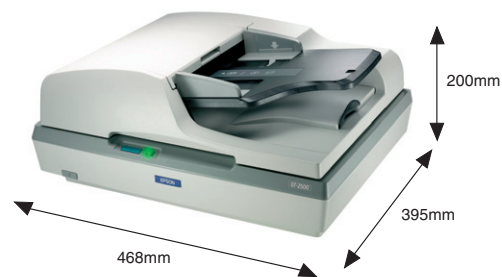

Odstránenie moaré

Odstránenie efektu moaré z nedokonale oskenovanej predlohy

Funkcia vylepšenia textu

vytlačenej obrázky a zlepšenie ostrejšieho textu

Tónová korekcia, úprava obrázku, obnovenie farieb

Vylepšenie kvality obrázku

Softvér

GT-2500 / GT-2500N

GT-2500N

Rovnako ako GT-2500 + PageManager 7.0 pre Epson,

Presto! Bizcard OCR 5.0 a Adobe Acrobat 7.0 Standard CD

Len GT-2500 Plus

Možnosti pripojenia

Štandardné rozhranie

Vysokorychlostné rozhranie USB 2.0

Sieťové rozhranie (len GT-2500N)

Rozširujúca štrbina x 1 pre kartu Epson Network Image Express (GT-2500/ GT-2500 Plus)

Voliteľné rozhranie

Podporované platformy*

Microsoft® Windows® 98 Second Edition / Me / 2000

Windows® XP Home Edition / XP Professional / x64 Edition

Mac OS X v10.2 alebo novší

Kompatibilný s operačným

Prevádzkové podmienky

Teplota

5 °C až 35 °C (počas prevádzky)

-25 °C až 60 °C (skladovanie)

Vlhkosť

10 % až 80 % bez kondenzácie (počas prevádzky)

10 % až 85 % bez kondenzácie (skladovanie)

Požiadavky na napájanie

Napätie

AC 220-240 V

Kmitočet

50 až 60 Hz

Príkon

Počas prevádzky: 43 W

Pohotovostný režim: 15 W

Úsporný režim: 5 W

Rozmery a hmotnosť

Rozmery (Š x H x V)

468 x 395 x 200 mm

Hmotnosť

Cca 10 kg

Príslušenstvo pre model GT-2500 & GT-2500 Plus

Karta Network Image Express

B12B808392BZ

Záruka

Štandardná záruka

2 roky záruka

Rozšírená záruka

Epson CoverPlus 3 roky rozšírená záruka na mieste ECPGRP40

Zariadenie Epson rady GT-2500 úspešne absolvovalo testy kompatibility s riešeniami týchto nezávislých dodávateľov softvéru.

FineReader 5 a 6 Sprint, FineReader 5 Sprint pre Mac, ScanTo Office, FineReader 7 a 8 Professional Corporate Editions, FormReader 6.5 Enterprise Edition

QuickScan Pro, InputAccel

PaperPort Professional 11, OmniPage Professional 15

ImageGear

Epson GT-2500

Scanner

Macworld

1/2

October 2006

Macworld Award

Kompatibilný s operačným systémom Linux (bezplatné stiahnutie ovládača na stránkach www.avasys.jp/english/index.html)

Epson Deutschland GmbH

Telefon: +420 548 427811

Fax: +420 548 427816

Infoline: 0850 111 429

Organizačná slobka

Slavíčkova 1a

638 00 Brno

Česká republika

www.epson.sk

EPSON® je registrovaná ochranná známka spoločnosti SEIKO EPSON® CORPORATION. Všetky ďalšie názvy produktov a spoločností sú použité len na identifikačné účely a môžu to byť obchodné značky alebo registrované obchodné značky výhradných vlastníkov. S výhradou prípadnej chyby môžu byť údaje zmenené bez predchádzajúceho upozornenia.

EPSON®