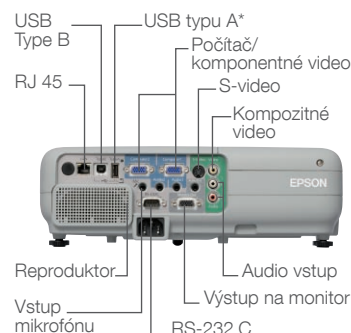

Pohľad zozadu

Veľkosť projekčnej plochy v palcoch	Pomer strán obrazu 4:3			
	Širokouhľý		Teleskopická	
	cm	palce	cm	palce
30	83	33	136	54
40	111	44	182	72
50	140	55	229	90
60	169	66	275	108
80	226	89	368	145
100	283	111	460	181
150	426	168	692	272
200	568	224	923	363
250	711	280	1155	455
300	854	336	1386	546

Veľkosť projekčnej plochy v palcoch	Pomer strán 16:10			
	Širokouhľý		Teleskopická	
	cm	palce	cm	palce
30	85	33	140	55
40	118	47	193	76
50	149	58	243	95
60	179	70	292	115
80	239	94	390	153
100	300	118	488	192
150	451	178	733	289
200	603	237	979	385
250	754	297	1224	482
280	845	333	1371	540

Better Products
for a Better Future

EPSON EUROPE B.V.
Telefon: +420 548 427 811
Fax: +420 548 427 816
Infoline: 0850 111 429

Organizační složka
Slavičkova 1a
638 00 Brno
Česká republika

www.epson.sk

Ochranné známky a registrované ochranné známky sú vlastníctvom spoločnosti Seiko Epson Corporation alebo príslušných vlastníkov. Informácie o tomto výrobku môžu byť zmenené bez predchádzajúceho upozornenia.

EPSON®