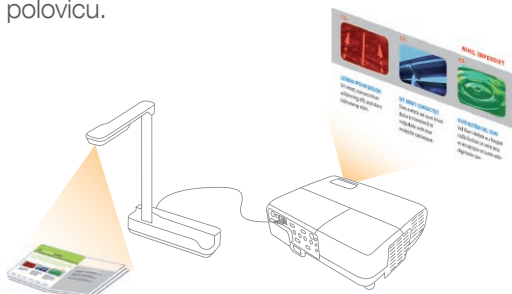

Rýchle a jednoduché bezdrôtové pripojenie*: voliteľný bezdrôtový modul pripojte ku projektoru a zobrazte pracovnú plochu počítača počas niekoľkých sekúnd.

Kryt vypnutia A/V: okamžite stlmí svetlo a zníži zvuk projektoru, umožňuje tak sústrediť pozornosť poslucháčov len na prezentáciu.

Jednoduchá a flexibilná inštalácia: získajte dokonalý obraz vďaka automatickej korekcii lichobežníkového skreslenia ($\pm 30\%$ vertikálne) a novému 1,6-násobnému optickému priblíženiu.

POKROČILÉ PRIPOJENIE: KÁBEL USB

Najjednoduchší spôsob premietania z počítača PC/Mac:
Zobrazenie USB 2 v 1

Jeden kábel USB prepojuje projektor s počítačom PC/Mac, kombinuje funkcie displeja a funkciu Strana nahor/dolu a skracuje dĺžku potrebnej kabeľáže na polovicu.