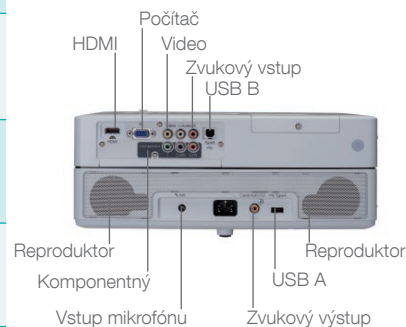

Pohľad zo zadu

Voliteľné príslušenstvo

Náhradná lampka	ELPLP55
Vzduchový filter	ELPAF26
Dokumentačná kamera Epson	ELPDC06
80" prenosné plátno 16:9	ELPSC21
80" pantografové plátno 16:10	ELPSC24
Mnohostranné plátno 65"/74"/80"	ELPSC26