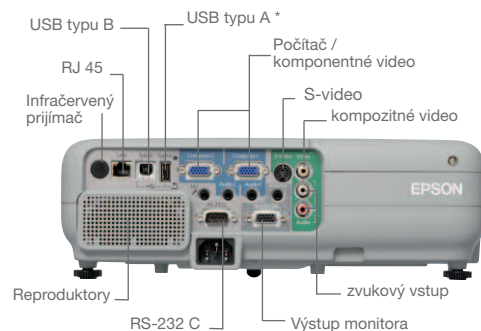

Zadná strana

Veľkosť premietanej plochy v palcoch	Pomer strán obrazu 4:3			
	Širokouhlý		Teleskopický	
	cm	palce	cm	palce
30	83	33	136	54
40	111	44	182	72
50	140	55	229	90
60	169	66	275	108
80	226	89	368	145
100	283	111	460	181
150	426	168	692	272
200	568	224	923	363
250	711	280	1155	455
280	854	336	1386	546

Veľkosť premietanej plochy v palcoch	Pomer strán 16:10			
	Širokouhlý		Teleskopický	
	cm	palce	cm	palce
30	88	35	144	57
40	118	47	193	76
50	149	58	243	95
60	179	70	292	115
80	239	94	390	153
100	300	118	488	192
150	451	178	733	289
200	603	237	979	385
250	754	297	1224	482
280	845	333	1371	540

EPSON
WORLD LEADER
IN PROJECTORS

Better Products
for a Better Future™

Epson EUROPE B.V.
Telefon: +420 548 427 811
Fax: +420 548 427 816
Infoline: 0850 111 429

Organizační složka
Slavičkovská 1a
638 00 Brno
Česká republika

www.epson.sk