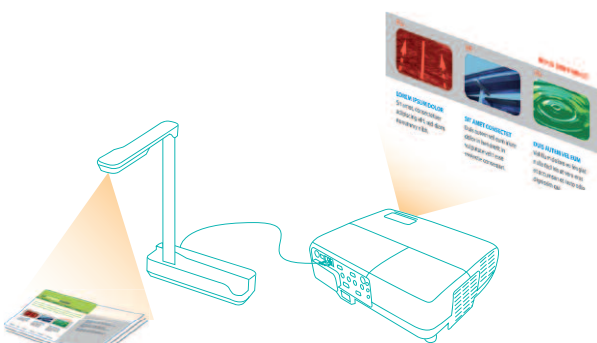

Rýchle a jednoduché bezdrôtové pripojenie*: Voliteľný bezdrôtový modul pripojte ku projektoru a zobrazte pracovnú plochu počítača počas niekoľkých sekúnd.

* Okrem EB-84

Kryt vypnutia A/V: Okamžite stlmí svetlo a zníži zvuk projektoru, umožňuje tak sústrediť pozornosť poslucháčov len na prezentáciu.

Jednoduchá a flexibilná inštalácia: Získajte dokonalý obraz vďaka automatickej korekcii lichobežníkového skreslenia ($\pm 30\%$ vertikálne) a novému 1,6 násobnému optickému priblíženiu.

POKROČILÉ PRIPOJENIE: KÁBEL USB

Najjednoduchší spôsob premietania z počítača: zobrazenie USB 2 v 1

Jeden kábel USB prepojuje projektor s počítačom, kombinuje funkcie displeja a funkciu Strana nahor/dolu a skracaje dĺžku potrebnej kabeláže na polovicu.