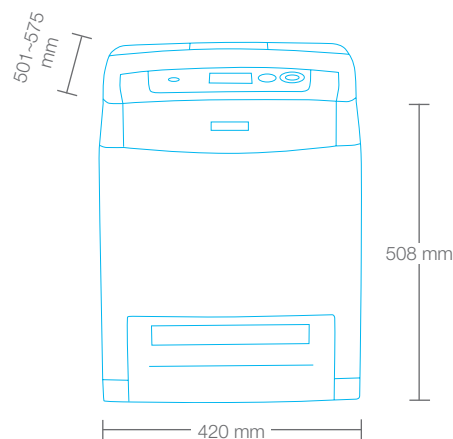

VLASTNOSTI TLAČE Technológia tlače Rozlíšenie Rýchlosť tlače Výstup prvej strany Maximálny mesačný objem	Laser 1 200 x 1 200 dpi (True Color), 4 800 dpi (RiT*) A4 čiernobiely: 25 str./min, A4 farebne: 20 strán za minútu 15 sekúnd 60 000 stránok
TECHNICKÉ ÚDAJE RADIČA Procesor Pamäť Emulácia ovládacieho jazyka tlačiarne Zabudované písma	600 MHz Štandard: 128 MB, Max: 1 GB Originálny jazyk Adobe® PostScript® 3, PCL6, PCL5c, PDF1.3, ESC/Page™, ESC/P2™, ESC/page™ Color, FX, I239X Vektorové: 17 pre jazyk PS3, 80 pre jazyk PCL6, 95 pre jazyk PCL5c, 84 pre jazyk ESC/Page™, 10 pre jazyk ESC/P2™, 8 pre jazyk FX, 8 pre jazyk I239X Rastrové: 1 pre jazyk PCL6, 5 pre jazyk PCL5c, 7 pre jazyk ESC/Page™ Rastrové písma zahŕňujú písma Barcode OCR A, B, Code 39, EAN/UPC
ROZHRAŇA A MOŽNOSTI PRIPOJENIA Štandardné rozhrania Voliteľné rozhranie Sieťové tlačové protokoly	Ethernet, podpora USB 2.0, hostiteľská zásuvka USB pre tlač USB Rozhranie typu B TCP/IP: LPR, FTP, IPP, PORT2501, PORT9100 Microsoft Network: NetBIOS cez TCP/IP, NetBIOS cez NetBEUI NetWare: Prevádzkový režim, pohotovostný režim, tlačový server NDS, tlačový server Bindery, vzdialená tlačiareň AppleTalk TCP/IP: SNMP, HTTP, TELNET, DHCP, BOOTP, APIPA, PING, DDNS, mDNS (mDNS sa používa s protokolom Bonjour), SNT, SSDP, SLP Microsoft Network: AutoIP, SSDP; NetBEUI: SNMP, SSDP NetWare a AppleTalk: SNMP, EMPC
Protokoly pre správu siete	
ŽIVOTNOSŤ SPOTREBNÉHO MATERIÁLU Vysokokapacitné tonerové kazety Tonerové kazety štandardnej kapacity Počiatkové tonerové kazety	Čierna – 9 500 strán, azúrová / purpurová / žltá – 9 000 strán Farebne – 5 000 strán Čierna – 9 500 strán, azúrová / purpurová / žltá – 5 000 strán
NÁSTROJE NA ÚDRŽBU Jednotka prenosového pásu Fixačná jednotka	100 000 stránok 100 000 stránok
MANIPULÁCIA S MÉDIAMI Štandardný vstup papiera Kapacita vstupu papiera Formát papiera	700 listov (viacúčelový zásobník na 150 listov + kazeta na 550 listov) 1 250 listov (viacúčelový zásobník na 150 listov + 2 kazety na 550 listov) A4, A5, B5, LT, HLT, GLT, EXE, LGL, GLG, F4, MON, DL, C5, C6, C10, IB5 Vlastný formát od 76 x 127 mm do 216 x 356 mm
Gramáž papiera Doplňky na manipuláciu s papierom	60-216 g/m² Jeden doplnkový zásobník na 550 listov Automatická jednotka obojstrannej tlače 250 listov (licom nadol)
Výstup papiera – štandard/maximum	
ENERGETICKÉ POŽIADAVKY Štandardy Menovitá napätie / frekvencia / prúd Priemerná spotreba energie	Energy Star 220 V – 240 V ± 10 % / 50 Hz alebo 60 Hz ± 3 Hz / 4,0 A a nižšie 361 W (farebná tlač) / 78 W / 17 W
POŽIADAVKY NA SYSTÉM A JEHO PODPORA Požiadavky na počítače Podporované operačné systémy	Režim IEEE 1284 ECP, ethernet (10/100 Base Tx) alebo USB (1.1 alebo vyšší) Microsoft® Windows® NT 4.0 / 98 / 2000 / Me / XP / XP x64 / Server 2003 x64 / Terminal Server 2003 / Vista / Vista x64 / Server 2008 / Server 2008 x64
Požiadavky na počítače Mac Podporované operačné systémy Podpora systému Linux/Unix/Citrix/SAP/Novell	EtherTalk alebo USB OS Mac 7.6 alebo novší, OS Mac X 10.2 alebo novší Podrobnosti o kompatibilitě so systémami Linux, Unix, Novell, SAP atď Ďalšie informácie nájdete na webových stránkach http://www.business-solutions.epson.co.uk/Compatible.htm
DODATOČNÝ SOFTVÉR Ovládače Softvér	Ovládač tlačiarne, Epson Status Monitor 3, Referenčná príručka, Sprievodca uviaznutím papiera Nástroj USB Memory Print Maker, sieťové nástroje, sprievodca sieťou
HMOTNOSŤ A ROZMERY (Š x V x H, mm, kg)	AcuLaser C3800N: 420 x 501 – 575 x 508 mm, 25,8 kg
PODMIENKY PRACOVNÉHO PROSTREDIA Teplota Vlhkosť Akustický tlak	Prevádzka: 5 až 32°C, skladovanie: 0 až 35°C Prevádzka: 15 až 85 % relatívna vlhkosť Skladovanie: 15 až 80 % relatívnej vlhkosti Počas činnosti 51 dB (A); Pohotovostný režim: 30 dB (A)
BEZPEČNOSŤ A OBMEDZENIA Bezpečnostné normy	Smernica pre nízkonapäťové zariadenia 73/23/EHS EN 60950, EN60825-1, Spĺňa normy OSHA, TSCA a EINECS Smernica EMC 89/336/EEC EN 55022 trieda B, EN 55024, EN 61000-3-2; EN 61000-3-3, smernica JBMA pre harmonické kmitočty
EMC/EMI	
ZÁRUKA** Štandardne Voliteľne	1 rok na mieste Rozšírená záruka Epson Cover Plus 3 roky priamo u zákazníka

KONFIGURÁCIA MODELU

- AcuLaser C3800N C11C648001BZ
- AcuLaser C3800DN C11C648041BZ
  Zahŕňa automatickú jednotku obojstrannej tlače
- AcuLaser C3800DTN C11C648041BY
  Zahŕňa automatickú jednotku obojstrannej tlače a ďalšiu kazetu na 550 listov

SPOTREBNÝ MATERIÁL

- Vysokokapacitné tonerové kazety:
  - Čierna (9 500 strán) C13S051127
  - Azúrová (9 000 strán) C13S051126
  - Purpurová (9 000 strán) C13S051125
  - Žltá (9 000 strán) C13S051124
- Farebné tonerové kazety štandardnej kapacity:
  - Azúrová (5 000 strán) C13S051130
  - Purpurová (5 000 strán) C13S051129
  - Žltá (5 000 strán) C13S051128
- Jednotka prenosového pásu (100 000 strán) C13S053024
- Fixačná jednotka (100 000 strán) C13S053025
- Zavádzacia kazeta: Čierna – 9 500 strán, azúrová / purpurová / žltá – 5 000 strán

VOLITELNÉ DOPLNKY

- Zásobník na 550 listov C12C802291
- Duplexná jednotka C12C802301
- Pamäť:
  - 128 MB 7012051
  - 256 MB 7012079
  - 512 MB 7104195
- Trojročná záruka Epson Cover Plus ECPGRP50
  Rozšírená záruka so servisom u zákazníka

* Technológia spoločnosti EPSON pre vylepšenie rozlíšenia (RiT)

** Ponuky záruk nie sú dostupné vo všetkých krajinách. Podrobnejšie informácie získate v miestnej pobočke Epson.

Better Products
for a Better Future™

Spoločnosť Epson si je vedomá toho, že plány do budúcnosti by mali zahŕňať záväzok ochrany životného prostredia. Z tohto dôvodu usiluje o vývoj inovatívnych produktov, vyznačujúcich sa spoľahlivosťou, recyklovateľnosťou a energetickou úspornosťou. Lepšie produkty, ktoré používajú menej zdrojov, zabezpečujú lepšiu budúcnosť pre nás všetkých.